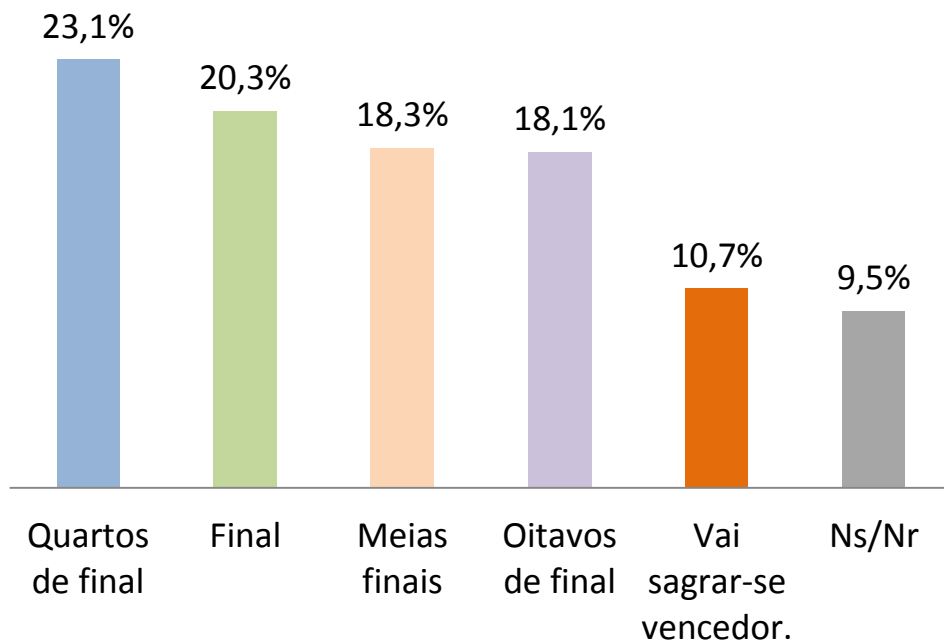

# >> Futebol

## » Questões da atualidade

» Pensa que Portugal vai chegar a que fase no Mundial de Futebol no Brasil em 2014? (%)

23% dos inquiridos acredita que Portugal irá conseguir atingir pelo menos os quartos de final no Mundial de Futebol do Brasil, destacando-se os homens e residentes na região de Lisboa e Ilhas. São as mulheres que mais acreditam que Portugal conseguirá chegar à final e sagrar-se campeão.

## » Questões da atualidade

» Na sua opinião, e pela prestação até ao momento, quem vai ganhar a liga de Clubes de Futebol? (%)

A perspetiva de ser o Sporting a ganhar o campeonato prevalece comparativamente com os restantes clubes. Destacam-se neste caso os inquiridos do sexo masculino, de idades compreendidas entre os 18 e 34 anos e os pertencentes à Classe Social Alta e Média alta (A/B).