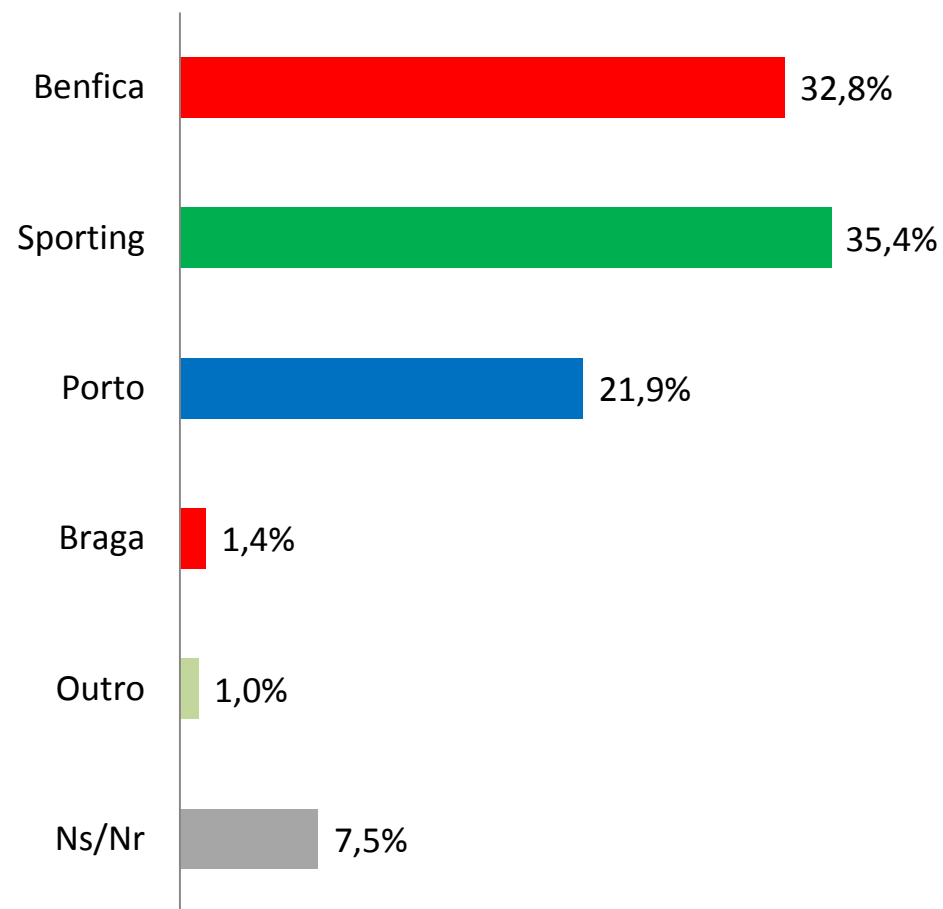

## » Questões da atualidade

» Pensa que Portugal vai chegar a que fase no Mundial de Futebol no Brasil em 2014? (%)

23% dos inquiridos acredita que Portugal irá conseguir atingir pelo menos os quartos de final no Mundial de Futebol do Brasil, destacando-se os homens e residentes na região de Lisboa e Ilhas. São as mulheres que mais acreditam que Portugal conseguirá chegar à final e sagrar-se campeão.

## » Questões da atualidade

» Na sua opinião, e pela prestação até ao momento, quem vai ganhar a liga de Clubes de Futebol? (%)

A perspetiva de ser o Sporting a ganhar o campeonato prevalece comparativamente com os restantes clubes. Destacam-se neste caso os inquiridos do sexo masculino, de idades compreendidas entre os 18 e 34 anos e os pertencentes à Classe Social Alta e Média alta (A/B).